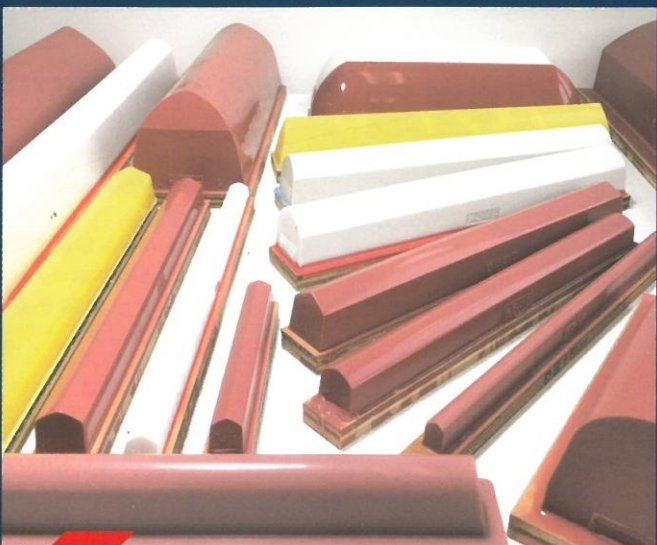

○形状

Round shape

特別形状

Special shape

□形状

Square shape

●特長  
R、RE 機用のロータリー型パッドです。円筒状ワーク、連続印刷に適しています。

●色  
白

●硬度  
RH

●Feature:  
It is a rotary pad used for R or RE machine.  
It is suitable for cylindrical work and consecutive printing.

●Color: all white  
●Hardness: RH

パッド R, E

長尺形状

Long shape

●このカタログの記載事項は、予告なく変更する場合がありますのでご了承ください。  
Description in this catalogue is subject to change without notice.