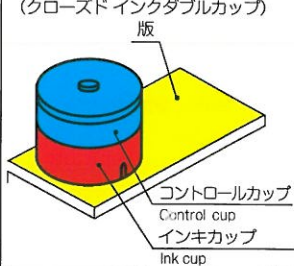

■In-line type
In-line head with XYθ, which can be added in production line.
(Available without SPACE BED)

6WGH

■印刷機ヘッド部 (駆動部)
WGシリーズの中心となる印刷機ヘッドです。様々なスタンドと組合せてご使用ください。

■Head part of printer (Drive part)
Head part is the central part of WG series. It can be used in combination with various stands.

■フロアスタンドタイプ
標準機として使用する場合 (基本：立作業用タイプ)

■Floor stand type
Used as standard machine (Basically suitable for standing job)

■卓上タイプ
最軽量・小型化で、作業場所を制限せずご使用出来ます。

■Tabletop type
The lightest and smallest type so that this can be used with no limit of working place.

6WGX

6WGN

WG (クローズドインクダブルカップ)

■「スペースパッド WG シリーズ」は、クローズドインクダブル CUP (WG) システムを採用した小型パッド印刷機です。「WGH 印刷ヘッド」を基軸として、各スタンドを用途に合わせて自由に選択することが出来ます。

■最大印刷エリア 6WG : Φ65%

■版サイズ 6WG : 100×200%

●「システム WG」は、コントロールカップを組み付けたインキカップにより、インクの粘度を長時間一定に保つことが出来ます。(PATENT)

■Cliché size 6WG : 100×200%

●"System WG" enables to keep ink viscosity uniformity for a long time by using best ink cup with solvent control cup.(PATENT)

※詳細は、資料をご請求下さい。

●このカタログの記載事項は、予告なく変更する場合がありますのでご了承ください。
We may change the item mentioned without a notice.