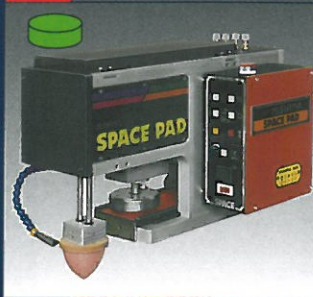

PAD PRINTING MACHINE WITH CLOSED INK DOUBLE CUP SYSTEM

SPACE PAD 6G・6WG series

6GH

■小ロット使用時には、シングルカップとして使用

■ Available as single cup in small lot printing

6WGPB

■インラインタイプ
様々な製造ラインに容易に組み込むことが可能な、XYθ付インラインヘッドです。
(SPACE BED無しでもご用意できます。)

■In-line type
In-line head with XYθ, which can be added in production line.
(Available without SPACE BED)

6WGH

■印刷機ヘッド部 (駆動部)
WGシリーズの中心となる印刷機ヘッドです。様々なスタンドと組合せてご使用ください。

■Head part of printer (Drive part)
Head part is the central part of WG series. It can be used in combination with various stands.

■フロアスタンドタイプ
標準機として使用する場合 (基本：立作業用タイプ)

■Floor stand type
Used as standard machine (Basically suitable for standing job)

■卓上タイプ
最軽量・小型化で、作業場所を制限せずご使用出来ます。

■Tabletop type
The lightest and smallest type so that this can be used with no limit of working place.

6WGX

6WGN

WG (クローズドインクダブルカップ)

■「スペースパッド WG シリーズ」は、クローズドインクダブル CUP (WG) システムを採用した小型パッド印刷機です。「WGH 印刷ヘッド」を基軸として、各スタンドを用途に合わせて自由に選択することが出来ます。

■最大印刷エリア 6WG : Φ65%

■版サイズ 6WG : 100×200%

●「システム WG」は、コントロールカップを組み付けたインキカップにより、インクの粘度を長時間一定に保つことが出来ます。(PATENT)