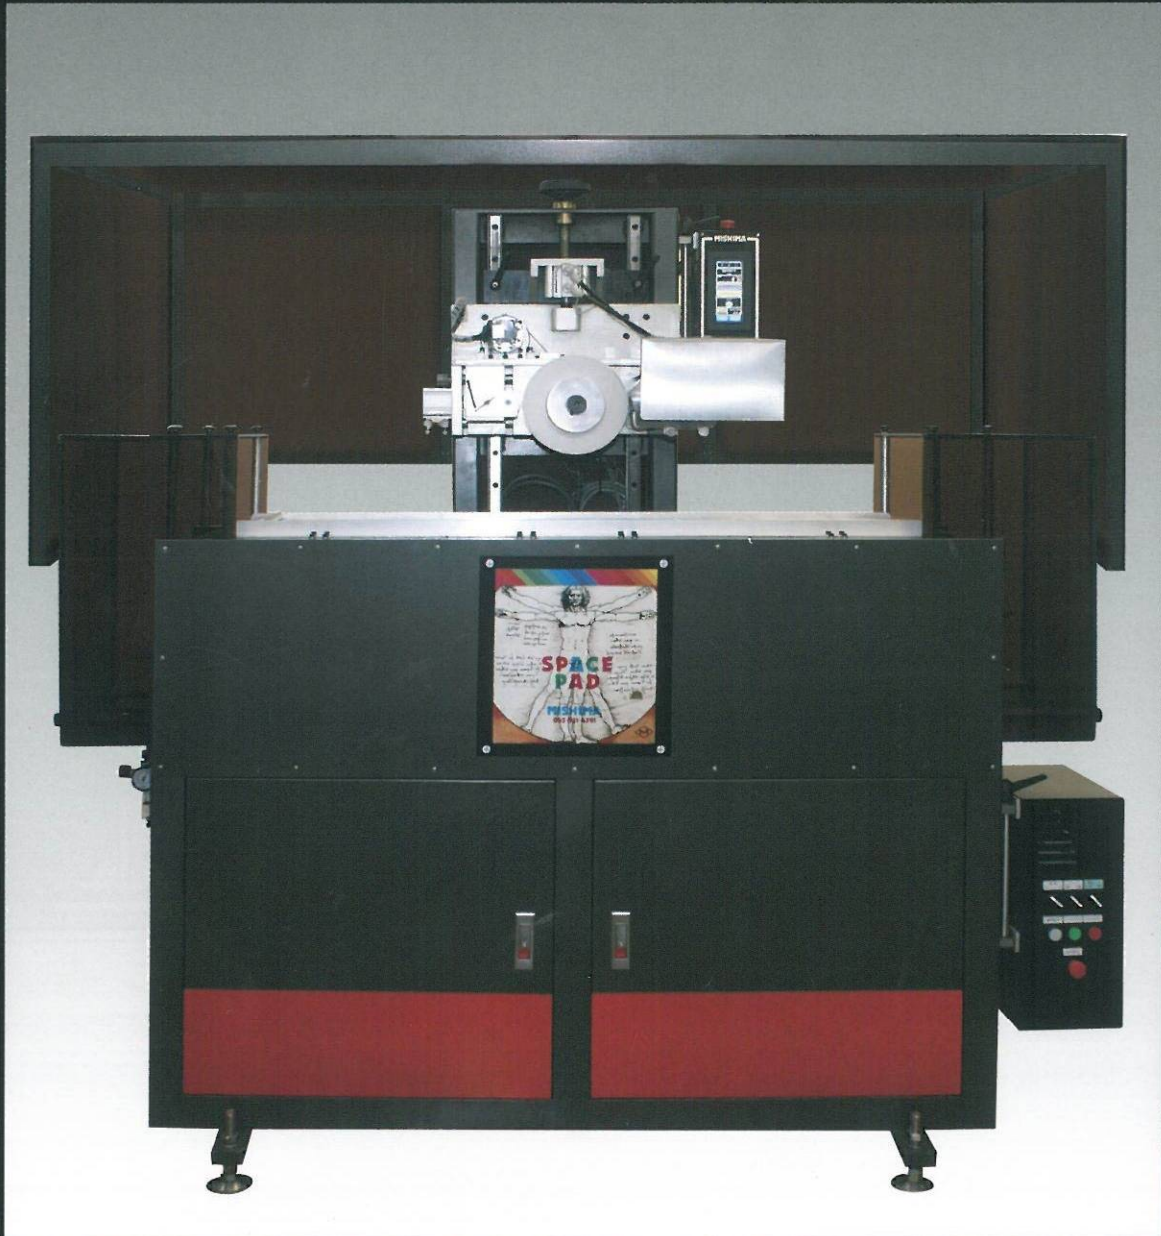

**ROLL-ENDLESS
MARK PRINTING
MACHINE
SYSTEM**

**SPACE
PAD
RE-MACHINE
SERIES**

スペースパッド ROLL-ENDLESS RE-MACHINE system

■スペースパッド ROLL-ENDLESS 『RE-MACHINE シリーズ』は色々な製造ラインのなかに容易に組み込むことが可能な**ロールパッド MARKING MACHINE**です。印刷ヘッド部はサーボ駆動方式を採用し安定した印刷が可能です。特に、
長尺品・凸凹面・円周面に対し、全長・円周印刷に有効です。サイクル稼働、連続稼働の選択ができます。

- ロールパッドクリーニングシステム
- タッチパネル式コントロールBOX

■Space pad ROLL-ENDLESS "RE-MACHINE series" is the **Roll Pad MARKING MACHINE** which can be easily incorporated into various production lines. It is adopted the servo drive system for a print head part and stabilized printing is possible. Especially, it is effective in full length and circumference printing to a long article, an uneven surface, and a circumference surface. You can select a cycle operation and a continuous operation.

- Roll pad cleaning system
- Touch-panel type control BOX

■RE-8 コンベアシステム組み込み図
Drawing RE-8 with Conveyer System

■テクニカルデータ
Specifications

		SPACE PAD	RE-8
印刷最大面積	Print size,max	mm	W60
版サイズ	Cliché size	mm	φ81×100
電源	Voltage		AC100V