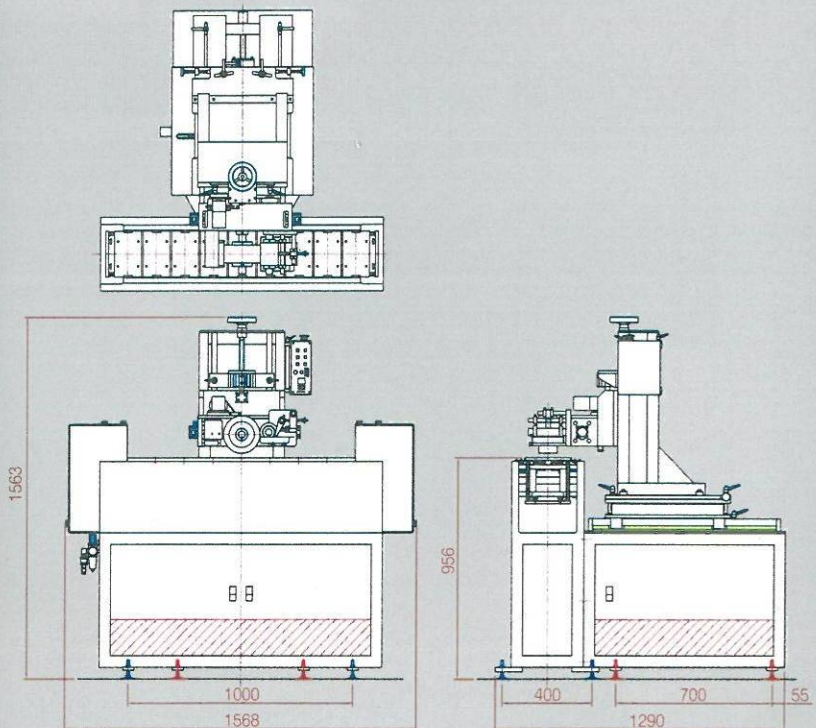

**ROLL-ENDLESS
MARK PRINTING
MACHINE
SYSTEM**

**SPACE
PAD
RE-MACHINE
SERIES**

スペースパッド ROLL-ENDLESS RE-MACHINE system

■スペースパッド ROLL-ENDLESS 『RE-MACHINE シリーズ』は色々な製造ラインのなかに容易に組み込むことが可能な**ロールパッド MARKING MACHINE**です。印刷ヘッド部はサーボ駆動方式を採用し安定した印刷が可能です。特に、
長尺品・凸凹面・円周面に対し、全長・円周印刷に有効です。サイクル稼働、連続稼働の選択ができます。

- ロールパッドクリーニングシステム
- タッチパネル式コントロールBOX

■Space pad ROLL-ENDLESS "RE-MACHINE series" is the **Roll Pad MARKING MACHINE** which can be easily incorporated into various production lines. It is adopted the servo drive system for a print head part and stabilized printing is possible. Especially, it is effective in full length and circumference printing to a long article, an uneven surface, and a circumference surface. You can select a cycle operation and a continuous operation.

- Roll pad cleaning system
- Touch-panel type control BOX

■RE-8 コンベアシステム組み込み図
Drawing RE-8 with Conveyer System

■テクニカルデータ
Specifications

		SPACE PAD	RE-8
印刷最大面積	Print size,max	mm	W60
版サイズ	Cliché size	mm	φ81×100
電源	Voltage		AC100V