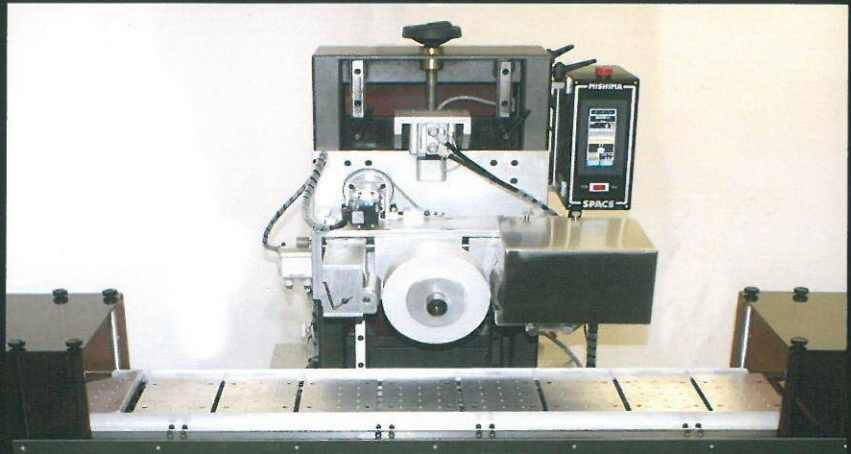

**ROLL-ENDLESS
MARK PRINTING
MACHINE
SYSTEM**

**SPACE
PAD
RE-MACHINE
SERIES**

スペースパッド ROLL-ENDLESS RE-MACHINE system

■スペースパッド ROLL-ENDLESS 『RE-MACHINE シリーズ』は色々な製造ラインのなかに容易に組み込むことが可能な**ロールパッド MARKING MACHINE**です。印刷ヘッド部はサーボ駆動方式を採用し安定した印刷が可能です。特に、
長尺品・凸凹面・円周面に対し、全長・円周印刷に有効です。サイクル稼働、連続稼働の選択ができます。

- ロールパッドクリーニングシステム
- タッチパネル式コントロールBOX

■Space pad ROLL-ENDLESS "RE-MACHINE series" is the **Roll Pad MARKING MACHINE** which can be easily incorporated into various production lines. It is adopted the servo drive system for a print head part and stabilized printing is possible. Especially, it is effective in full length and circumference printing to a long article, an uneven surface, and a circumference surface. You can select a cycle operation and a continuous operation.

- Roll pad cleaning system
- Touch-panel type control BOX

■RE-8 コンベアシステム組み込み図
Drawing RE-8 with Conveyer System

■テクニカルデータ
Specifications

		SPACE PAD	RE-8
印刷最大面積	Print size,max	mm	W60
版サイズ	Cliché size	mm	φ81×100
電源	Voltage		AC100V