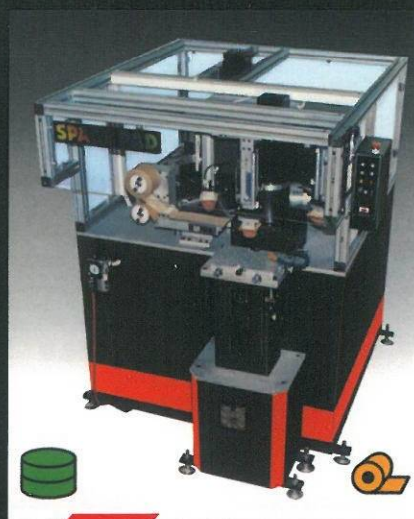

SPACE PAD スペースシステム株式会社

SATAN SERIES

●「スペースパッドサタンシリーズ」は、各個別のパッドと各個別の版駆動部（クローズド インク スーパー CUP）をそれぞれ回転させ、高速印刷を行う事が出来る多色刷パッド印刷機です。

この印刷機をインライン印刷機ヘッドとして使用した場合には、従来困難とされていた状況でのインライン化も容易に実行可能となりました。

又、「クローズド インク システム」+「パッド クリーニング システム」を採用しているため、理想的な安定したパッド印刷が可能です。

■ 小型サタン4色機

- 最大印刷寸法：φ60%
- 最大版寸法：100×200%
- クローズド インク スーパー CUP システム

■ 4 COLOR

- PRINT SIZE : φ60%
- CLICHE SIZE : 100×200%
- CLOSED INK SUPER CUP

■ 小型サタン5色機

- 最大印刷寸法：φ60%
- 最大版寸法：100×200%
- クローズド インク スーパー CUP システム

■ 5 COLOR

- PRINT SIZE : φ60%
- CLICHE SIZE : 100×200%
- CLOSED INK SUPER CUP

SATAN 804 SG

SATAN 805 SG

■ 中型サタン4色機

- 最大印刷寸法：φ95%
- 最大版寸法：125×250%
- クローズド インク スーパー CUP システム

■ 4 COLOR

- PRINT SIZE : φ95%
- CLICHE SIZE : 125×250%
- CLOSED INK SUPER CUP

■ 中型サタン5色機

- 最大印刷寸法：φ95%
- 最大版寸法：125×250%
- クローズド インク スーパー CUP システム

■ 5 COLOR

- PRINT SIZE : φ95%
- CLICHE SIZE : 125×250%
- CLOSED INK SUPER CUP

SATAN 1304 SG

SATAN 1305 SG

※詳細は、単品カタログをご請求下さい。