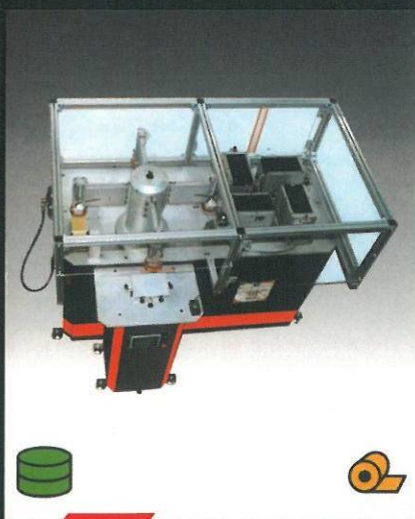

SPACE PAD スペースシステム株式会社

SATAN SERIES

●「スペースパッドサタンシリーズ」は、各個別のパッドと各個別の版駆動部（クローズド インク スーパー CUP）をそれぞれ回転させ、高速印刷を行う事が出来る多色刷パッド印刷機です。

この印刷機をインライン印刷機ヘッドとして使用した場合には、従来困難とされていた状況でのインライン化も容易に実行可能となりました。

又、「クローズド インク システム」+「パッド クリーニング システム」を採用しているため、理想的な安定したパッド印刷が可能です。

■ 小型サタン4色機

- 最大印刷寸法：φ60%
- 最大版寸法：100×200%
- クローズド インク スーパー CUP システム

■ 4 COLOR

- PRINT SIZE : φ60%
- CLICHE SIZE : 100×200%
- CLOSED INK SUPER CUP

■ 小型サタン5色機

- 最大印刷寸法：φ60%
- 最大版寸法：100×200%
- クローズド インク スーパー CUP システム

■ 5 COLOR

- PRINT SIZE : φ60%
- CLICHE SIZE : 100×200%
- CLOSED INK SUPER CUP

SATAN 804 SG

SATAN 805 SG

■ 中型サタン4色機

- 最大印刷寸法：φ95%
- 最大版寸法：125×250%
- クローズド インク スーパー CUP システム

■ 4 COLOR

- PRINT SIZE : φ95%
- CLICHE SIZE : 125×250%
- CLOSED INK SUPER CUP

■ 中型サタン5色機

- 最大印刷寸法：φ95%
- 最大版寸法：125×250%
- クローズド インク スーパー CUP システム

■ 5 COLOR

- PRINT SIZE : φ95%
- CLICHE SIZE : 125×250%
- CLOSED INK SUPER CUP

SATAN 1304 SG

SATAN 1305 SG

※詳細は、単品カタログをご請求下さい。