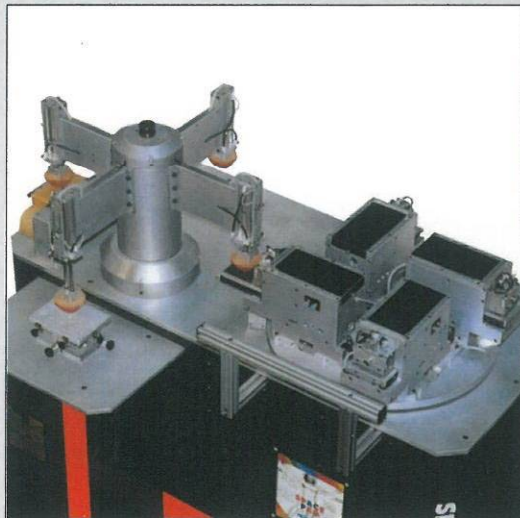

SPACE PAD スペースシステム株式会社

SATAN SERIES

●「スペースパッドサタンシリーズ」は、各個別のパッドと各個別の版駆動部（クローズド インク スーパー CUP）をそれぞれ回転させ、高速印刷を行う事が出来る多色刷パッド印刷機です。

この印刷機をインライン印刷機ヘッドとして使用した場合には、従来困難とされていた状況でのインライン化も容易に実行可能となりました。

又、「クローズド インク システム」+「パッド クリーニング システム」を採用しているため、理想的な安定したパッド印刷が可能です。

■ 小型サタン4色機

- 最大印刷寸法：φ60%
- 最大版寸法：100×200%
- クローズド インク スーパー CUP システム

■ 4 COLOR

- PRINT SIZE : φ60%
- CLICHE SIZE : 100×200%
- CLOSED INK SUPER CUP

■ 小型サタン5色機

- 最大印刷寸法：φ60%
- 最大版寸法：100×200%
- クローズド インク スーパー CUP システム

■ 5 COLOR

- PRINT SIZE : φ60%
- CLICHE SIZE : 100×200%
- CLOSED INK SUPER CUP

SATAN 804 SG

SATAN 805 SG

■ 中型サタン4色機

- 最大印刷寸法：φ95%
- 最大版寸法：125×250%
- クローズド インク スーパー CUP システム

■ 4 COLOR

- PRINT SIZE : φ95%
- CLICHE SIZE : 125×250%
- CLOSED INK SUPER CUP

■ 中型サタン5色機

- 最大印刷寸法：φ95%
- 最大版寸法：125×250%
- クローズド インク スーパー CUP システム

■ 5 COLOR

- PRINT SIZE : φ95%
- CLICHE SIZE : 125×250%
- CLOSED INK SUPER CUP

SATAN 1304 SG

SATAN 1305 SG

※詳細は、単品カタログをご請求下さい。