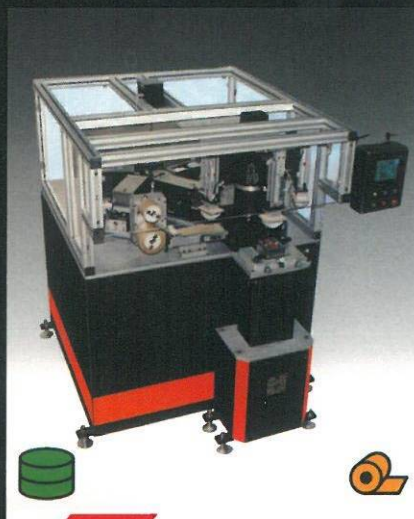

SPACE PAD スペースシステム株式会社

SATAN SERIES

●「スペースパッドサタンシリーズ」は、各個別のパッドと各個別の版駆動部（クローズド インク スーパー CUP）をそれぞれ回転させ、高速印刷を行う事が出来る多色刷パッド印刷機です。

この印刷機をインライン印刷機ヘッドとして使用した場合には、従来困難とされていた状況でのインライン化も容易に実行可能となりました。

又、「クローズド インク システム」+「パッド クリーニング システム」を採用しているため、理想的な安定したパッド印刷が可能です。

■ 5 COLOR

- PRINT SIZE : φ60%
- CLICHE SIZE : 100×200%
- CLOSED INK SUPER CUP

SATAN 804 SG

SATAN 805 SG

■ 中型サタン4色機

- 最大印刷寸法：φ95%
- 最大版寸法：125×250%
- クローズド インク スーパー CUP システム

■ 4 COLOR

- PRINT SIZE : φ95%
- CLICHE SIZE : 125×250%
- CLOSED INK SUPER CUP

■ 中型サタン5色機

- 最大印刷寸法：φ95%
- 最大版寸法：125×250%
- クローズド インク スーパー CUP システム

■ 5 COLOR

- PRINT SIZE : φ95%
- CLICHE SIZE : 125×250%
- CLOSED INK SUPER CUP

SATAN 1304 SG

SATAN 1305 SG

※詳細は、単品カタログをご請求下さい。