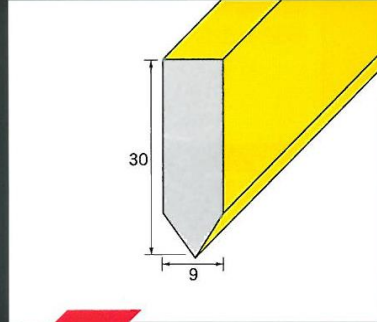

MANUFACTURED BY

Fimor スキージ ブレード serilor® HR1 & 3

1層式スキー
セラール-HR1
 ● 硬度 : 65 (ShA)
 ● 中 : 75 (ShA)
 ● 硬 : 85 (ShA)

P0-7

P0-9

P5-5

P5-9

3層式スキー
セラール-HR3
 ● R : 65/90/65 (ShA)
 ● G : 75/90/75 (ShA)