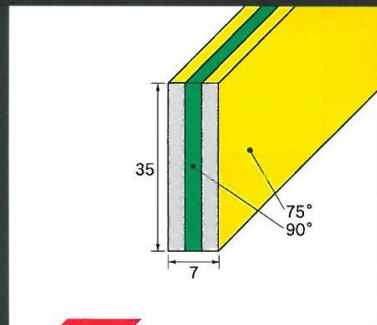

MANUFACTURED BY

Fimor スキージ ブレード serilor® HR1 & 3

1層式スキー
セラール-HR1
● 硬度 : 65 (ShA)
● 中 : 75 (ShA)
● 硬 : 85 (ShA)

3層式スキー
セラール-HR3
● R : 65/90/65 (ShA)
● G : 75/90/75 (ShA)

Green 7