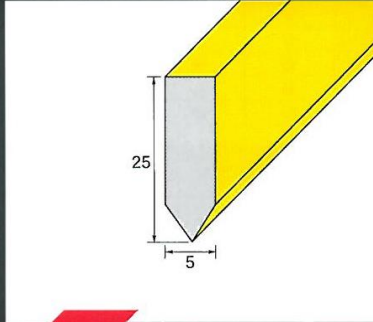

MANUFACTURED BY

Fimor スキージ ブレード serilor® HR1 & 3

1層式スキー
セラール-HR1
 ● 硬度 : 65 (ShA)
 ● 中 : 75 (ShA)
 ● 硬 : 85 (ShA)

P0-7

P0-9

P5-5

P5-9

3層式スキー
セラール-HR3
 ● R : 65/90/65 (ShA)
 ● G : 75/90/75 (ShA)