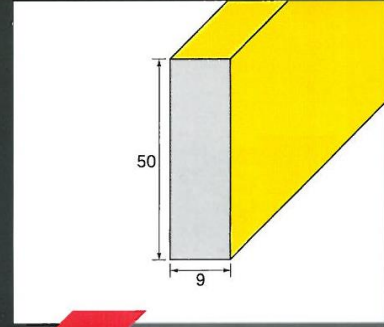

MANUFACTURED BY

Fimor スキージ ブレード serilor® HR1 & 3

1層式スキー
セラール-HR1
 ● 硬度 : 65 (ShA)
 ● 中 : 75 (ShA)
 ● 硬 : 85 (ShA)

P0-7

P0-9

P5-5

P5-9

3層式スキー
セラール-HR3
 ● R : 65/90/65 (ShA)
 ● G : 75/90/75 (ShA)