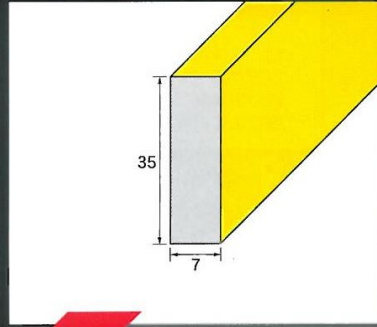

MANUFACTURED BY

Fimor スキージ ブレード serilor® HR1 & 3

1層式スキー
セラール-HR1
 ● 硬度 : 65 (ShA)
 ● 中 : 75 (ShA)
 ● 硬 : 85 (ShA)

P0-7

P0-9

P5-5

P5-9

3層式スキー
セラール-HR3
 ● R : 65/90/65 (ShA)
 ● G : 75/90/75 (ShA)