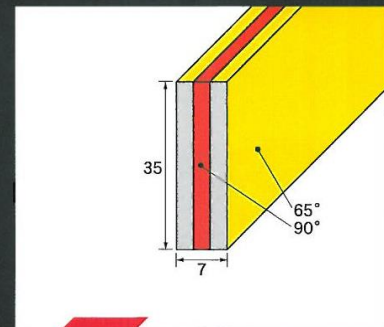

MANUFACTURED BY

Fimor スキージ ブレード serilor® HR1 & 3

1層式スキー
セラール-HR1
 ● 硬度 : 65 (ShA)
 ● 中 : 75 (ShA)
 ● 硬 : 85 (ShA)

P0-7

P0-9

P5-5

P5-9

3層式スキー
セラール-HR3
 ● R : 65/90/65 (ShA)
 ● G : 75/90/75 (ShA)