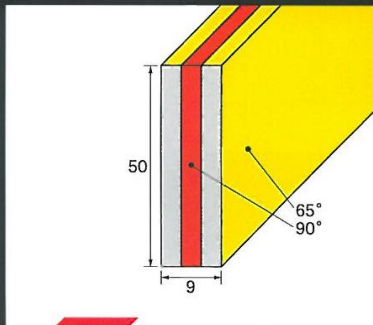

MANUFACTURED BY

Fimor スキージ ブレード serilor® HR1 & 3

1層式スキー
セラール-HR1
● 硬度 : 65 (ShA)
● 中 : 75 (ShA)
● 硬 : 85 (ShA)

3層式スキー
セラール-HR3
● R : 65/90/65 (ShA)
● G : 75/90/75 (ShA)

Red 9