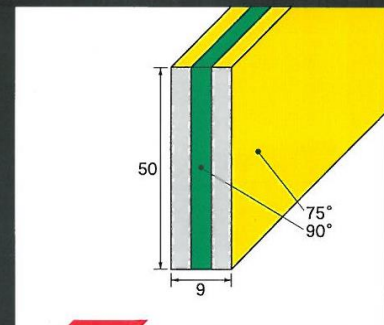

MANUFACTURED BY

Fimor スキージ ブレード serilor® HR1 & 3

1層式スキー
セラール-HR1
● 硬度 : 65 (ShA)
● 中 : 75 (ShA)
● 硬 : 85 (ShA)

3層式スキー
セラール-HR3
● R : 65/90/65 (ShA)
● G : 75/90/75 (ShA)

Green 9