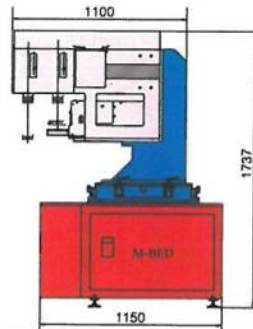

IN-80SG

(スーパー CUP システム)

- 最大印刷寸法：φ65%
- 最大版寸法：100×200%

スペースパッド IN-80 インラインシリーズ

■ IN-130H

IN-130P

IN-130PB

IN-130PDB

IN-130SK

(スーパー BOX システム)

- 最大印刷寸法：125×115%
- 最大版寸法：150×150%

IN-130SG

(スーパー CUP システム)

- 最大印刷寸法：φ95%
- 最大版寸法：125×270%

スペースパッド IN-130 インラインシリーズ

■ IN-170H

IN-170P

IN-170PB

IN-170PDB

IN-170SK

(スーパー BOX システム)

- 最大印刷寸法：160×110%
- 最大版寸法：200×150%

IN-170SG

(スーパー CUP システム)

- 最大印刷寸法：横方向190%
縦方向 55%
- 最大版寸法：250×260%

スペースパッド IN-170 インラインシリーズ

■ IN-260H

IN-260PB

IN-260PDB

IN-260SK

(スーパー BOX システム)

- 最大印刷寸法：260×110%
- 最大版寸法：300×150%