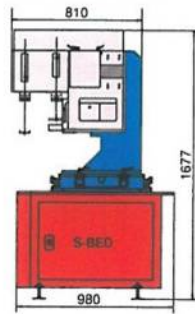

スペースパッド IN インラインシリーズ

■ IN-80H

IN-80P

IN-80PB

IN-80PDB

IN-80SK

(スーパー BOX システム)

- 最大印刷寸法：75×65%
- 最大版寸法：100×100%

IN-80SG

(スーパー CUP システム)

- 最大印刷寸法：φ65%
- 最大版寸法：100×200%

スペースパッド IN-80 インラインシリーズ

■ IN-130H

IN-130P

IN-130PB

IN-130PDB

IN-130SK

(スーパー BOX システム)

- 最大印刷寸法：125×115%
- 最大版寸法：150×150%

IN-130SG

(スーパー CUP システム)

- 最大印刷寸法：φ95%
- 最大版寸法：125×270%

スペースパッド IN-130 インラインシリーズ

■ IN-170H