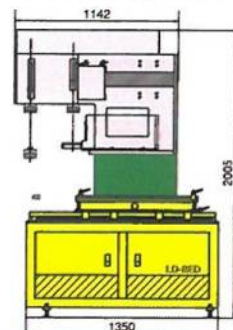

IN-170P

IN-170PB

IN-170PDB

IN-170SK

(スーパー BOX システム)

- 最大印刷寸法：160×110%
- 最大版寸法：200×150%

IN-170SG

(スーパー CUP システム)

- 最大印刷寸法：横方向190%
縦方向 55%
- 最大版寸法：250×260%

スペースパッド IN-170 インラインシリーズ

■ IN-260H

IN-260PB

IN-260PDB

IN-260SK

(スーパー BOX システム)

- 最大印刷寸法：260×110%
- 最大版寸法：300×150%

IN-260SG

(スーパー CUP システム)

- 最大印刷寸法：横方向280%
縦方向 55%
- 最大版寸法：350×260%

スペースパッド IN-260 インラインシリーズ