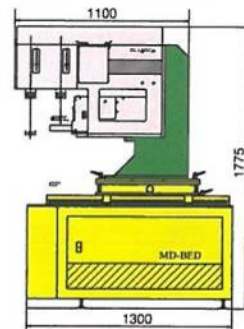

IN-80SG

(スーパー CUP システム)

- 最大印刷寸法：φ65%
- 最大版寸法：100×200%

スペースパッド IN-80 インラインシリーズ

■ IN-130H

IN-130P

IN-130PB

IN-130PDB

IN-130SK

(スーパー BOX システム)

- 最大印刷寸法：125×115%
- 最大版寸法：150×150%

IN-130SG

(スーパー CUP システム)

- 最大印刷寸法：φ95%
- 最大版寸法：125×270%

スペースパッド IN-130 インラインシリーズ

■ IN-170H

IN-170P

IN-170PB

IN-170PDB

IN-170SK

(スーパー BOX システム)

- 最大印刷寸法：160×110%
- 最大版寸法：200×150%

IN-170SG

(スーパー CUP システム)

- 最大印刷寸法：横方向190%
縦方向 55%
- 最大版寸法：250×260%

スペースパッド IN-170 インラインシリーズ

■ IN-260H

IN-260PB

IN-260PDB

IN-260SK

(スーパー BOX システム)

- 最大印刷寸法：260×110%
- 最大版寸法：300×150%