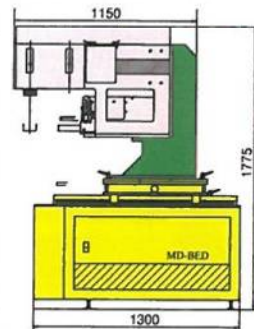

IN-130SK

(スーパー BOX システム)

- 最大印刷寸法：125×115%
- 最大版寸法：150×150%

IN-130SG

(スーパー CUP システム)

- 最大印刷寸法：φ95%
- 最大版寸法：125×270%

スペースパッド IN-130 インラインシリーズ

■ IN-170H

IN-170P

IN-170PB

IN-170PDB

IN-170SK

(スーパー BOX システム)

- 最大印刷寸法：160×110%
- 最大版寸法：200×150%

IN-170SG

(スーパー CUP システム)

- 最大印刷寸法：横方向190%
縦方向 55%
- 最大版寸法：250×260%

スペースパッド IN-170 インラインシリーズ

■ IN-260H

IN-260PB

IN-260PDB

IN-260SK

(スーパー BOX システム)

- 最大印刷寸法：260×110%
- 最大版寸法：300×150%