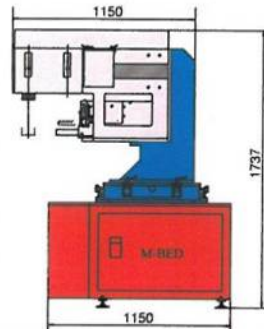

IN-130SK

(スーパー BOX システム)

- 最大印刷寸法：125×115%
- 最大版寸法：150×150%

IN-130SG

(スーパー CUP システム)

- 最大印刷寸法：φ95%
- 最大版寸法：125×270%

スペースパッド IN-130 インラインシリーズ

■ IN-170H

IN-170P

IN-170PB

IN-170PDB

IN-170SK

(スーパー BOX システム)

- 最大印刷寸法：160×110%
- 最大版寸法：200×150%

IN-170SG

(スーパー CUP システム)

- 最大印刷寸法：横方向190%
縦方向 55%
- 最大版寸法：250×260%

スペースパッド IN-170 インラインシリーズ

■ IN-260H

IN-260PB

IN-260PDB

IN-260SK

(スーパー BOX システム)

- 最大印刷寸法：260×110%
- 最大版寸法：300×150%

IN-260SG

(スーパー CUP システム)

- 最大印刷寸法：横方向280%
縦方向 55%
- 最大版寸法：350×260%

スペースパッド IN-260 インラインシリーズ