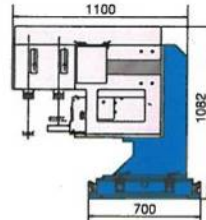

IN-80SG

(スーパー CUP システム)

- 最大印刷寸法：φ65%
- 最大版寸法：100×200%

スペースパッド IN-80 インラインシリーズ

■ IN-130H

IN-130P

IN-130PB

IN-130PDB

IN-130SK

(スーパー BOX システム)

- 最大印刷寸法：125×115%
- 最大版寸法：150×150%

IN-130SG

(スーパー CUP システム)

- 最大印刷寸法：φ95%
- 最大版寸法：125×270%

スペースパッド IN-130 インラインシリーズ

■ IN-170H

IN-170P

IN-170PB

IN-170PDB

IN-170SK

(スーパー BOX システム)

- 最大印刷寸法：160×110%
- 最大版寸法：200×150%

IN-170SG

(スーパー CUP システム)

- 最大印刷寸法：横方向190%
縦方向 55%
- 最大版寸法：250×260%

スペースパッド IN-170 インラインシリーズ

■ IN-260H

IN-260PB

IN-260PDB

IN-260SK

(スーパー BOX システム)

- 最大印刷寸法：260×110%
- 最大版寸法：300×150%