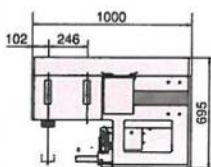

IN-80SG

(スーパー CUP システム)

- 最大印刷寸法：φ65%
- 最大版寸法：100×200%

スペースパッド IN-80 インラインシリーズ

■ IN-130H

IN-130P

IN-130PB

IN-130PDB

IN-130SK

(スーパー BOX システム)

- 最大印刷寸法：125×115%
- 最大版寸法：150×150%

IN-130SG

(スーパー CUP システム)

- 最大印刷寸法：φ95%
- 最大版寸法：125×270%

スペースパッド IN-130 インラインシリーズ

■ IN-170H

IN-170P

IN-170PB

IN-170PDB

IN-170SK

(スーパー BOX システム)

- 最大印刷寸法：160×110%
- 最大版寸法：200×150%

IN-170SG

(スーパー CUP システム)

- 最大印刷寸法：横方向190%
縦方向 55%
- 最大版寸法：250×260%

スペースパッド IN-170 インラインシリーズ

■ IN-260H

IN-260PB

IN-260PDB

IN-260SK

(スーパー BOX システム)

- 最大印刷寸法：260×110%
- 最大版寸法：300×150%