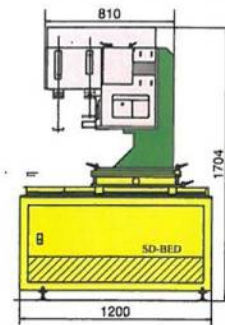

スペースパッド IN インラインシリーズ

■ IN-80H

IN-80P

IN-80PB

IN-80PDB

IN-80SK

(スーパー BOX システム)

- 最大印刷寸法：75×65%
- 最大版寸法：100×100%

IN-80SG

(スーパー CUP システム)

- 最大印刷寸法：φ65%
- 最大版寸法：100×200%

スペースパッド IN-80 インラインシリーズ

■ IN-130H

IN-130P

IN-130PB

IN-130PDB

IN-130SK

(スーパー BOX システム)

- 最大印刷寸法：125×115%
- 最大版寸法：150×150%

IN-130SG

(スーパー CUP システム)

- 最大印刷寸法：φ95%
- 最大版寸法：125×270%

スペースパッド IN-130 インラインシリーズ

■ IN-170H