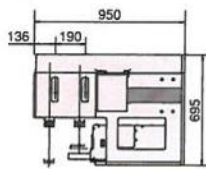

スペースパッド IN インラインシリーズ

■ IN-80H

IN-80P

IN-80PB

IN-80PDB

IN-80SK

(スーパー BOX システム)

- 最大印刷寸法：75×65%
- 最大版寸法：100×100%

IN-80SG

(スーパー CUP システム)

- 最大印刷寸法：φ65%
- 最大版寸法：100×200%

スペースパッド IN-80 インラインシリーズ

■ IN-130H

IN-130P

IN-130PB

IN-130PDB

IN-130SK

(スーパー BOX システム)

- 最大印刷寸法：125×115%
- 最大版寸法：150×150%

IN-130SG

(スーパー CUP システム)

- 最大印刷寸法：φ95%
- 最大版寸法：125×270%

スペースパッド IN-130 インラインシリーズ

■ IN-170H

- 最大印刷寸法：横方向190%
縦方向 55%
- 最大版寸法：250×260%

スペースパッド IN-170 インラインシリーズ

■ IN-260H

IN-260PB

IN-260PDB

IN-260SK

(スーパー BOX システム)

- 最大印刷寸法：260×110%
- 最大版寸法：300×150%