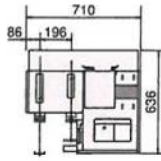

スペースパッド IN インラインシリーズ

■ IN-80H

IN-80P

IN-80PB

IN-80PDB

IN-80SK

(スーパー BOX システム)

- 最大印刷寸法：75×65%
- 最大版寸法：100×100%

IN-80SG

(スーパー CUP システム)

- 最大印刷寸法：φ65%
- 最大版寸法：100×200%

スペースパッド IN-80 インラインシリーズ

■ IN-130H

IN-130P

IN-130PB

IN-130PDB

IN-130SK

(スーパー BOX システム)

- 最大印刷寸法：125×115%
- 最大版寸法：150×150%

IN-130SG

(スーパー CUP システム)

- 最大印刷寸法：φ95%
- 最大版寸法：125×270%

スペースパッド IN-130 インラインシリーズ

■ IN-170H

- 最大印刷寸法：横方向190%
縦方向 55%
- 最大版寸法：250×260%

スペースパッド IN-170 インラインシリーズ

■ IN-260H

IN-260PB

IN-260PDB

IN-260SK

(スーパー BOX システム)

- 最大印刷寸法：260×110%
- 最大版寸法：300×150%