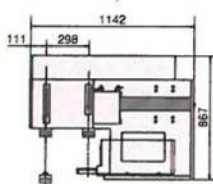

IN-130SK

(スーパー BOX システム)

- 最大印刷寸法：125×115%
- 最大版寸法：150×150%

IN-130SG

(スーパー CUP システム)

- 最大印刷寸法：φ95%
- 最大版寸法：125×270%

スペースパッド IN-130 インラインシリーズ

■ IN-170H

IN-170P

IN-170PB

IN-170PDB

IN-170SK

(スーパー BOX システム)

- 最大印刷寸法：160×110%
- 最大版寸法：200×150%

IN-170SG

(スーパー CUP システム)

- 最大印刷寸法：横方向190%
縦方向 55%
- 最大版寸法：250×260%

スペースパッド IN-170 インラインシリーズ

■ IN-260H

IN-260PB

IN-260PDB

IN-260SK

(スーパー BOX システム)

- 最大印刷寸法：260×110%
- 最大版寸法：300×150%

IN-260SG

(スーパー CUP システム)

- 最大印刷寸法：横方向280%
縦方向 55%
- 最大版寸法：350×260%

スペースパッド IN-260 インラインシリーズ