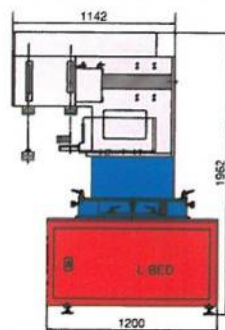

IN-130SK

(スーパー BOX システム)

- 最大印刷寸法：125×115%
- 最大版寸法：150×150%

IN-130SG

(スーパー CUP システム)

- 最大印刷寸法：φ95%
- 最大版寸法：125×270%

スペースパッド IN-130 インラインシリーズ

■ IN-170H

IN-170P

IN-170PB

IN-170PDB

IN-170SK

(スーパー BOX システム)

- 最大印刷寸法：160×110%
- 最大版寸法：200×150%

IN-170SG

(スーパー CUP システム)

- 最大印刷寸法：横方向190%
縦方向 55%
- 最大版寸法：250×260%

スペースパッド IN-170 インラインシリーズ

■ IN-260H

IN-260PB

IN-260PDB

IN-260SK

(スーパー BOX システム)

- 最大印刷寸法：260×110%
- 最大版寸法：300×150%

IN-260SG

(スーパー CUP システム)

- 最大印刷寸法：横方向280%
縦方向 55%
- 最大版寸法：350×260%

スペースパッド IN-260 インラインシリーズ