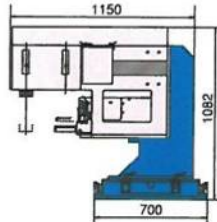

IN-130SK

(スーパー BOX システム)

- 最大印刷寸法：125×115%
- 最大版寸法：150×150%

IN-130SG

(スーパー CUP システム)

- 最大印刷寸法：φ95%
- 最大版寸法：125×270%

スペースパッド IN-130 インラインシリーズ

■ IN-170H

IN-170P

IN-170PB

IN-170PDB

IN-170SK

(スーパー BOX システム)

- 最大印刷寸法：160×110%
- 最大版寸法：200×150%

IN-170SG

(スーパー CUP システム)

- 最大印刷寸法：横方向190%
縦方向 55%
- 最大版寸法：250×260%

スペースパッド IN-170 インラインシリーズ

■ IN-260H

IN-260PB

IN-260PDB

IN-260SK

(スーパー BOX システム)

- 最大印刷寸法：260×110%
- 最大版寸法：300×150%

IN-260SG

(スーパー CUP システム)

- 最大印刷寸法：横方向280%
縦方向 55%
- 最大版寸法：350×260%

スペースパッド IN-260 インラインシリーズ