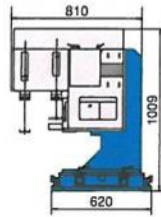

スペースパッド IN インラインシリーズ

■ IN-80H

IN-80P

IN-80PB

IN-80PDB

IN-80SK

(スーパー BOX システム)

- 最大印刷寸法：75×65%
- 最大版寸法：100×100%

IN-80SG

(スーパー CUP システム)

- 最大印刷寸法：φ65%
- 最大版寸法：100×200%

スペースパッド IN-80 インラインシリーズ

■ IN-130H

IN-130P

IN-130PB

IN-130PDB

IN-130SK

(スーパー BOX システム)

- 最大印刷寸法：125×115%
- 最大版寸法：150×150%

IN-130SG

(スーパー CUP システム)

- 最大印刷寸法：φ95%
- 最大版寸法：125×270%

スペースパッド IN-130 インラインシリーズ

■ IN-170H

IN-170P

IN-170PB

IN-170PDB

IN-170SK

(スーパー BOX システム)

- 最大印刷寸法：160×110%
- 最大版寸法：200×150%

IN-170SG

(スーパー CUP システム)