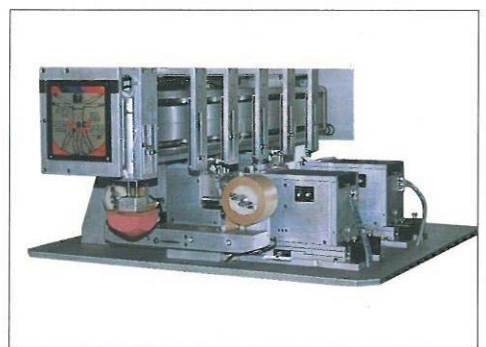

# SPACE PAD PRO SERIES

「スペースパッド プロシリーズ」は、パッド駆動部と版駆動部をそれぞれ個別に設計し、状況に合わせて自由に組合せて設置する事が出来るパッド印刷機システムです。

従って、このシステムをインライン印刷機ヘッドとして使用した場合には、従来困難とされていた状況でのインライン化も容易に実行可能となりました。

又、「クローズドインキシステム」+「パッドクリーニングシステム」を採用している為、理想的な安定したパッド印刷が可能です。