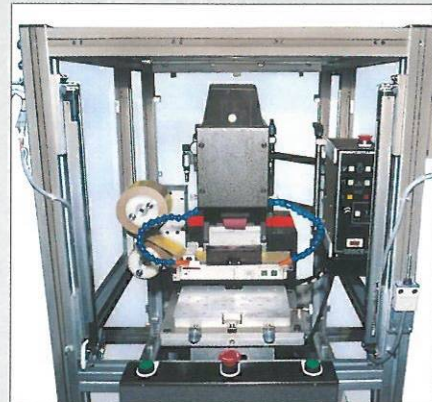

# SPACE PAD DSX SERIES

●「スペースパッド DSX シリーズ」は、箱型開口部にエリアセンサーを標準装備したパッド印刷機で、安全対策はすべて網羅されています。

もちろん「クローズドインキシステム」+「パッドクリーニングシステム」を採用しています。

**■小型DSX機**

- 最大印刷寸法：75×60%
- 最大版寸法：100×100%
- クローズドインキBOXシステム
- 本体寸法：667×950×1,495H%

■SAFETY MACHINE

- PRINT SIZE：75×60%
- CLICHE SIZE：100×100%
- CLOSED INK BOX
- MACHINE SIZE：667×950×1,495H%

**80KDSX**

**■小型DSX機**

- 最大印刷直径：φ60%
- 最大版寸法：100×200%
- クローズドインキCUPシステム
- 本体寸法：667×950×1,495H%

■SAFETY MACHINE

- PRINT DIAM：φ60%
- CLICHE SIZE：100×200%
- CLOSED INK CUP
- MACHINE SIZE：667×950×1,495H%

**80GDSX**

**■中型DSX機**

- 最大印刷寸法：125×115%
- 最大版寸法：150×150%
- クローズドインキBOXシステム
- 本体寸法：750×1,130×1,720H%

■SAFETY MACHINE

- PRINT SIZE：125×115%
- CLICHE SIZE：150×150%
- CLOSED INK BOX
- MACHINE SIZE：750×1,130×1,720H%

**130KDSX**

**■中型DSX機**

- 最大印刷直径：φ95%
- 最大版寸法：125×250%
- クローズドインキCUPシステム
- 本体寸法：750×1,130×1,720H%

■SAFETY MACHINE