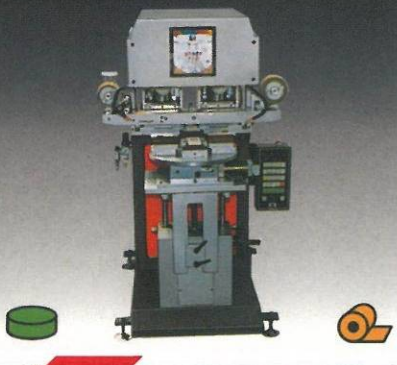

SPACE PAD TRANS SERIES

「スペースパッドトランスシリーズ」は、多数個の独立したパッドを直線アームにセットした、多色刷パッド印刷機シリーズです。

多数個のパッドの下降ストローク及びスピードは、個別に調整可能です。印刷位置合せは、それぞれ独立した多数個のXYθ付「クローズドインキBOX」にて調整します。

又、「クローズドインキシステム」+「パッドクリーニングシステム」を採用しているため、理想的な安定したパッド印刷が可能です。

- 小型トランス2色機
- 最大印刷寸法: 60×75%
 - 最大版寸法: 100×100%
 - スライドテーブル寸法: 200×200%
 - クローズドインキBOXシステム
- 2 COLOR
- PRINT SIZE: 60×75%
 - CLICHE SIZE: 100×100%
 - CLOSED INK BOX

TRANS 262 SK

- 小型トランス2色機
- 最大印刷直径: φ60%
 - 最大版寸法: 100×200%
 - スライドテーブル寸法: 200×200%
 - クローズドインキCUPシステム
- 2 COLOR
- PRINT DIAM: φ60%
 - CLICHE SIZE: 100×200%
 - CLOSED INK CUP

TRANS 262 SG

- 小型トランス2色機
- 最大印刷寸法: 60×75%
 - 最大版寸法: 100×100%
 - スライドテーブル直径: φ360% 4分割
 - クローズドインキBOXシステム
- 2 COLOR
- PRINT SIZE: 60×75%
 - CLICHE SIZE: 100×100%
 - CLOSED INK BOX

TRANS 262 TK

- 小型トランス2色機
- 最大印刷直径: φ60%
 - 最大版寸法: 100×200%
 - スライドテーブル直径: φ360% 4分割
 - クローズドインキCUPシステム
- 2 COLOR
- PRINT DIAM: φ60%
 - CLICHE SIZE: 100×200%
 - CLOSED INK CUP

TRANS 262 TG

- 中型トランス2色機
- 最大印刷寸法: 110×125%
 - 最大版寸法: 150×150%
 - スライドテーブル寸法: 200×200%
 - クローズドインキBOXシステム
- 2 COLOR
- PRINT SIZE: 110×125%
 - CLICHE SIZE: 150×150%
 - CLOSED INK BOX

TRANS 362 SK

- 中型トランス2色機
- 最大印刷直径: φ95%
 - 最大版寸法: 125×250%
 - スライドテーブル寸法: 200×200%
 - クローズドインキCUPシステム
- 2 COLOR
- PRINT DIAM: φ95%
 - CLICHE SIZE: 125×250%
 - CLOSED INK CUP